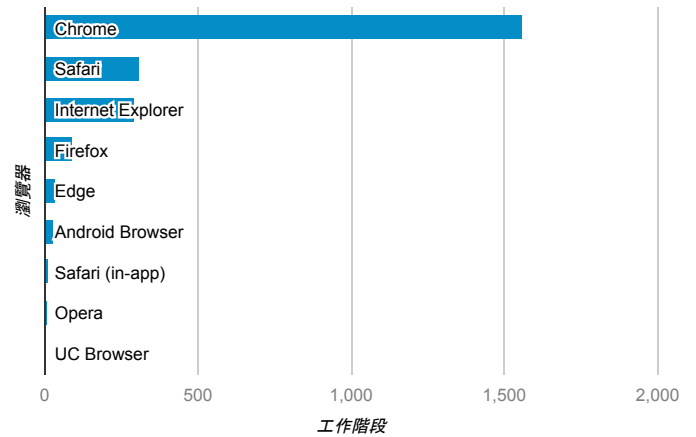

報表01_訪客

2015年9月28日 - 2015年10月4日

平均造訪停留時間和單次造訪頁數

造訪地圖

造訪和不重複訪客

造訪 (依瀏覽器分組)

造訪和新造訪

造訪和新造訪率 (依 行動裝置資訊 分組)