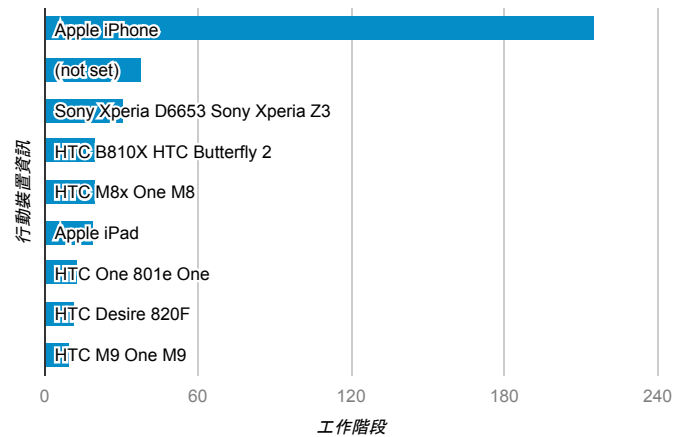

報表01_訪客

2015年9月28日 - 2015年10月4日

平均造訪停留時間和單次造訪頁數

造訪地圖

造訪和不重複訪客

造訪 (依瀏覽器分組)

造訪和新造訪

造訪和新造訪率 (依 行動裝置資訊 分組)