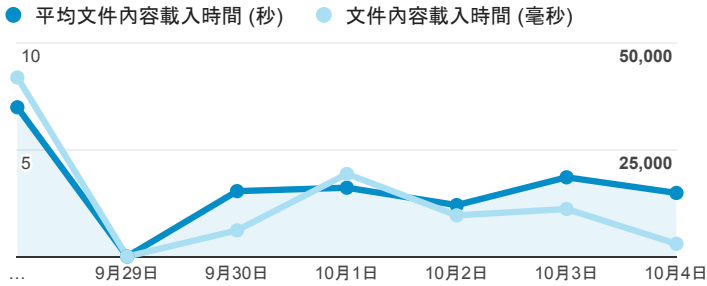

報表01_訪客

2015年9月28日 - 2015年10月4日

平均造訪停留時間和單次造訪頁數

造訪地圖

造訪和不重複訪客

造訪 (依瀏覽器分組)

造訪和新造訪

造訪和新造訪率 (依 行動裝置資訊 分組)