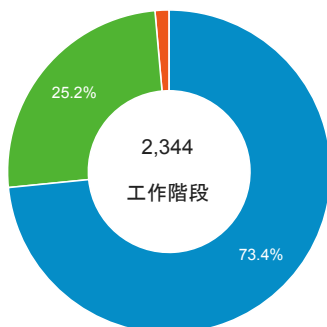

造訪 (依 裝置類別 分組)

■ desktop ■ mobile ■ tablet