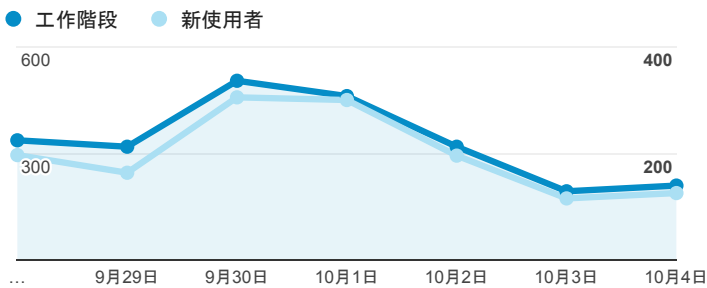

報表01_訪客

2015年9月28日 - 2015年10月4日

平均造訪停留時間和單次造訪頁數

造訪地圖

造訪和不重複訪客

造訪 (依瀏覽器分組)

造訪和新造訪

造訪和新造訪率 (依 行動裝置資訊 分組)