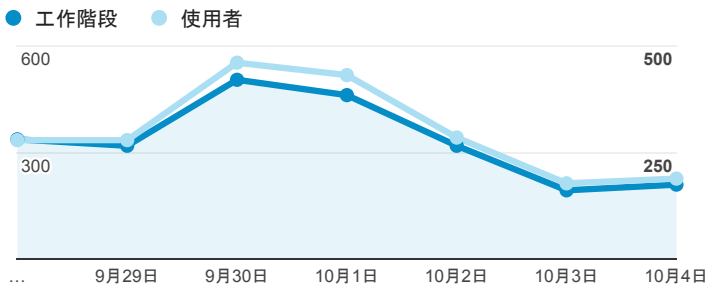

報表01_訪客

2015年9月28日 - 2015年10月4日

平均造訪停留時間和單次造訪頁數

造訪地圖

造訪和不重複訪客

造訪 (依瀏覽器分組)

造訪和新造訪

造訪和新造訪率 (依 行動裝置資訊 分組)