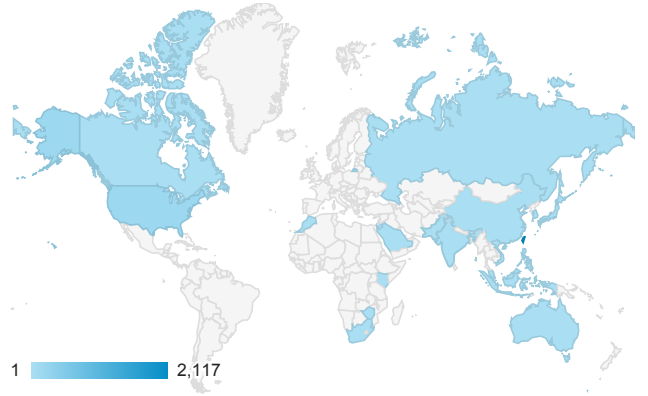

報表01_訪客

2015年9月28日 - 2015年10月4日

平均造訪停留時間和單次造訪頁數

造訪地圖

造訪和不重複訪客

造訪 (依瀏覽器分組)

造訪和新造訪

造訪和新造訪率 (依 行動裝置資訊 分組)